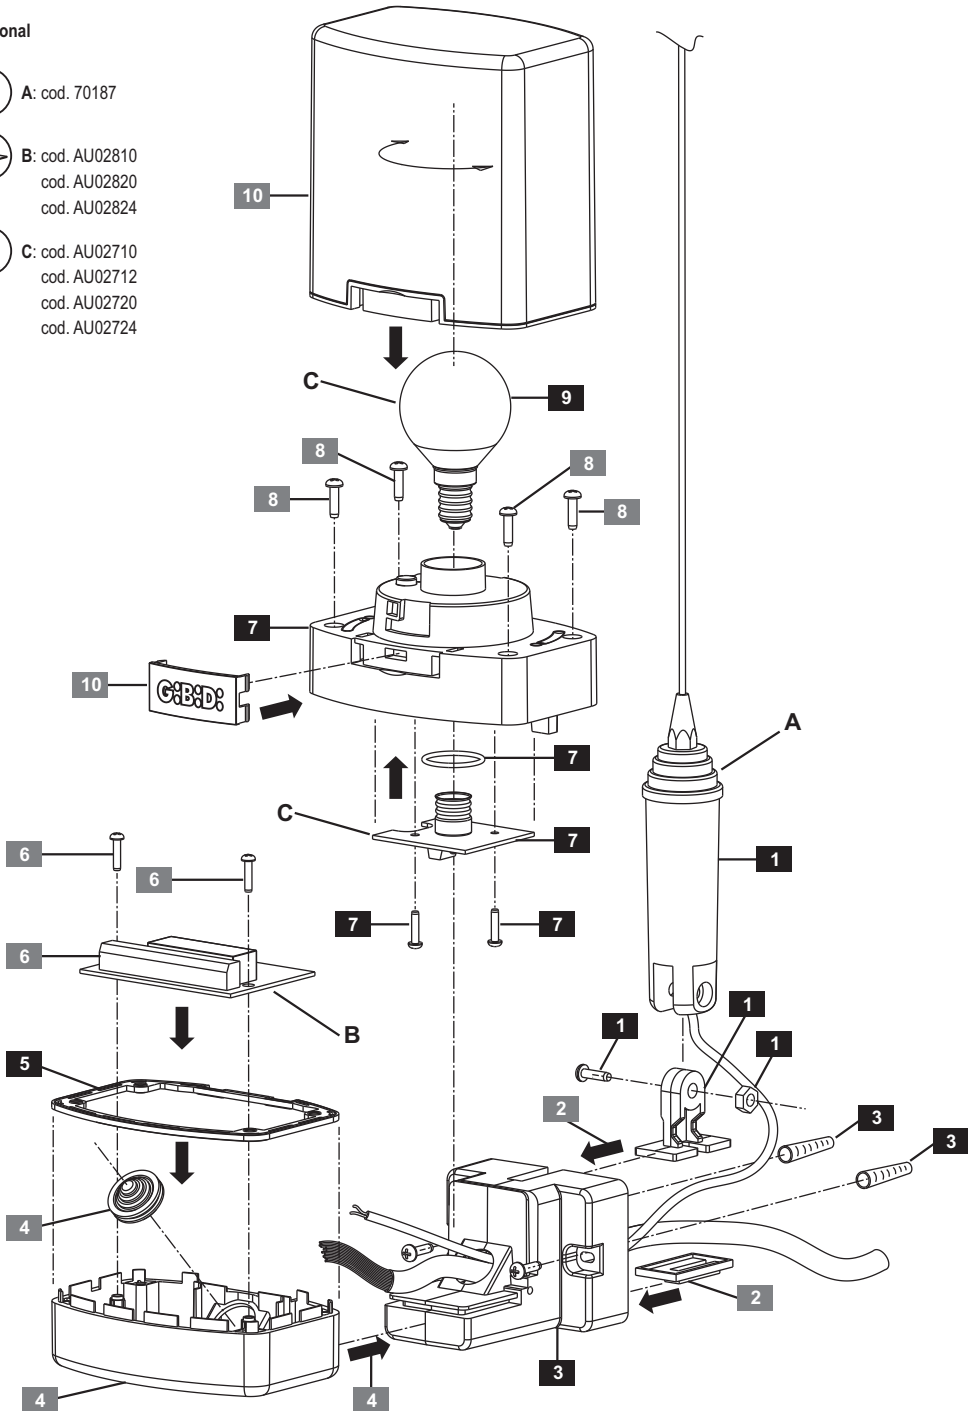

Optional

A: cod. 70187

B: cod. AU02810
cod. AU02820
cod. AU02824

C: cod. AU02710
cod. AU02712
cod. AU02720
cod. AU02724