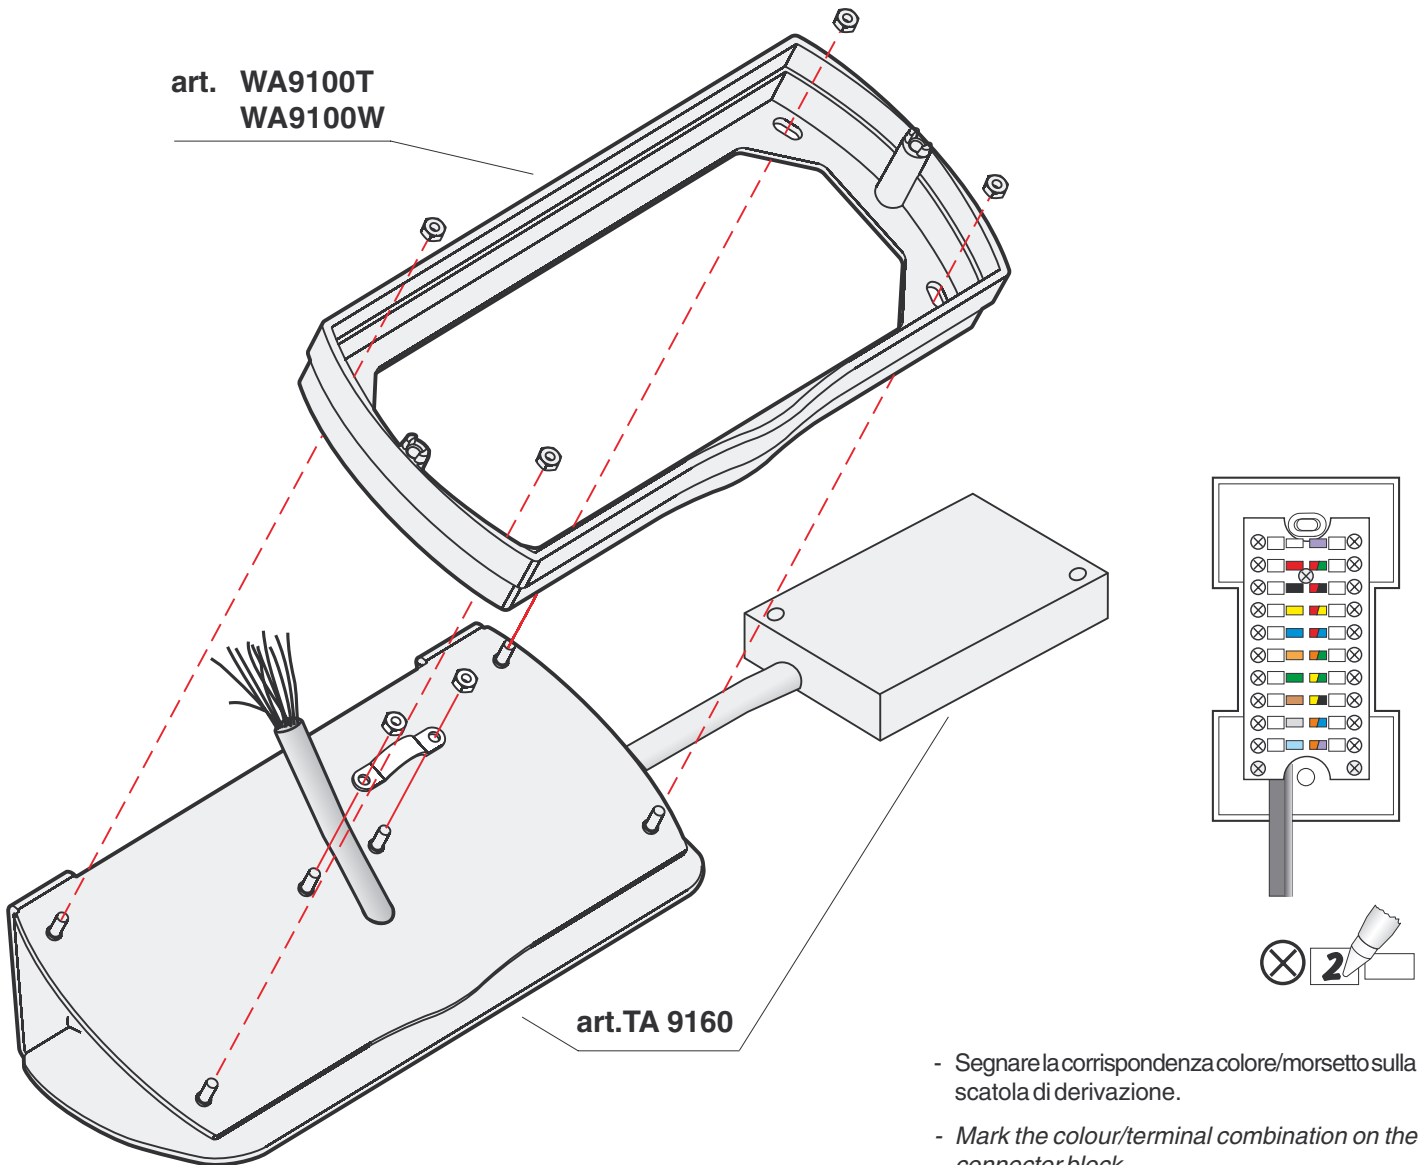

I ADATTATORE DA TAVOLO PER VIDEOCITOFONI SERIE ECHOS

GB DESK ADAPTOR FOR ECHOS VIDEO-INTERCOM SERIES

F ADAPTATEUR POUR POSTE DE TABLE POUR VIDÉOPHONES SÉRIE ECHOS

E ADAPTADOR DE SOBREMESA PARA MONITORES SÉRIE ECHOS

P ADAPTADOR DE MESA PARA VIDEO-PORTEIROS SÉRIE ECHOS

D TISCHADAPTER FÜR VIDEOSPRECHGERÄTE SERIE ECHOS

- Segnare la corrispondenza colore/morsetto sulla scatola di derivazione.
- Mark the colour/terminal combination on the connector block.
- Indiquer la correspondance couleur/borne sur la boîte de dérivation.
- Señalar la correspondencia color/borne en la caja de derivación.
- Marcar a correspondência cor/terminal sobre a caixa de derivação.
- Übereinstimmende Farben/Klemmen auf der Abzweigdose anzeichnen.