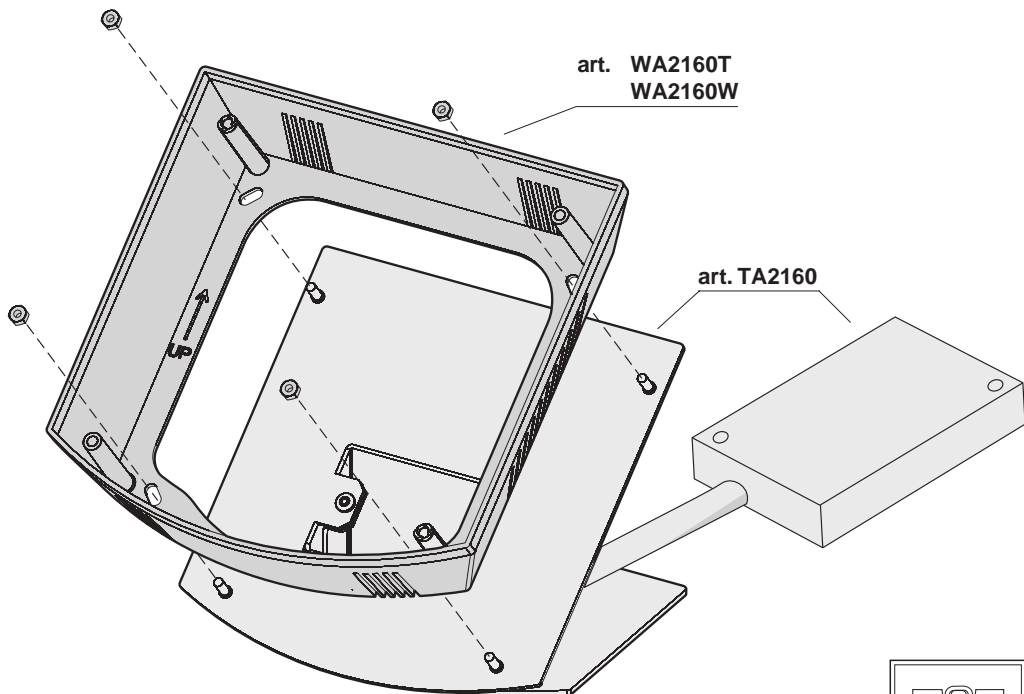

ADATTATORE DA TAVOLO PER
 VIDEOCITOFONI *myLogic*

DESK ADAPTOR FOR *myLogic*
 VIDEOINTERCOM

ADAPTATEUR POUR POSTE DE
 TABLE POUR VIDÉOPHONES
myLogic

ADAPTADOR DE SOBREMESA
 PARA MONITORES *myLogic*

ADAPTADOR DE MESA PARA
 VIDEOPORTEIROS *myLogic*

TISCHADAPTER FÜR VIDEO-
 SPRECHGERÄTE *myLogic*

art. WA2160T
 WA2160W

art. TA2160

- Segnare la corrispondenza colore/ morsetto sulla scatola di derivazione.
- Mark the colour/terminal combination on the connector block.
- Indiquer la correspondance couleur/ borne sur la boîte de dérivation.
- Señalar la correspondencia color/borne en la caja de derivación.
- Marcar a correspondência cor/terminal sobre a caixa de derivação.
- Übereinstimmende Farben/Klemmen auf der Abzweigdose anzeichnen.