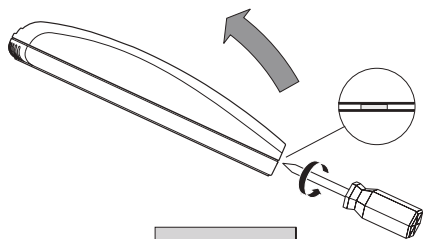

KM810

Citofono elettronico serie Compact
 Electronic intercom series Compact
 Combiné électronique série Compact
 Teléfono electrónico serie Compact
 Telefone de porta electrónico Compact
 Elektronisches Haustelefon Compact

Pulsante supplementare
 Supplementary button
 Bouton supplémentaire
 Pulsador suplementario
 Botão suplementar
 Zusatztaste

art. ST701

Mi 2290

PRS 240 AL

Si 100E

I conduttori in grassetto hanno una sezione minima di 0,75mm²
 The cables in bold faces type have a minimum cross section of 0.75mm²
 Les conducteurs en caractères gras ont une section minimum de 0.75mm²
 Los conductores en negrita tienen una sección mínima de 0.75mm²
 Os condutores representados a traço grosso têm uma secção mínima de 0,75mm²
 Die fettgedruckten Leiter haben einen Querschnitt von mind.0,75mm²