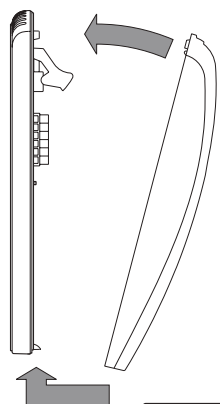

KM810

Citofono elettronico serie Compact
 Electronic intercom series Compact
 Combiné électronique série Compact
 Teléfono electrónico serie Compact
 Telefone de porta electrónico Compact
 Elektronisches Haustelefon Compact

Pulsante supplementare
 Supplementary button
 Bouton supplémentaire
 Pulsador suplementario
 Botão suplementar
 Zusatztaste

art. ST701

Mi 2290

PRS 240 AL

Si 100E

I conduttori in grassetto hanno una sezione minima di 0,75mm²
 The cables in bold faces type have a minimum cross section of 0.75mm²
 Les conducteurs en caractères gras ont une section minimum de 0.75mm²
 Los conductores en negrita tienen una sección mínima de 0.75mm²
 Os condutores representados a traço grosso têm uma secção mínima de 0,75mm²
 Die fettgedruckten Leiter haben einen Querschnitt von mind.0,75mm²

Pulsante apriporta
 Door release push-button
 Bouton-poussoir ouvre-porte
 Pulsador abrepuerta
 Botão para abrir a porta
 Türöffnertaste

SE
 12Vac-1A

Serratura elettrica
 Electric lock
 Gâche électrique
 Cerradura eléctrica
 Fechadura eléctrica
 elektrisches Türschloss