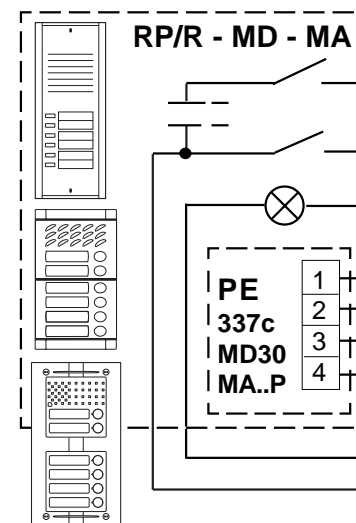

KM810

Citofono elettronico serie Compact
 Electronic intercom series Compact
 Combiné électronique série Compact
 Teléfono electrónico serie Compact
 Telefone de porta electrónico Compact
 Elektronisches Haustelefon Compact

Pulsante supplementare
 Supplementary button
 Bouton supplémentaire
 Pulsador suplementario
 Botão suplementar
 Zusatztaste

art. ST701

Mi 2290

PRS 240 AL

Si 100E

I conduttori in grassetto hanno una sezione minima di 0,75mm²
 The cables in bold faces type have a minimum cross section of 0.75mm²
 Les conducteurs en caractères gras ont une section minimum de 0.75mm²
 Los conductores en negrita tienen una sección mínima de 0.75mm²
 Os condutores representados a traço grosso têm uma secção mínima de 0,75mm²
 Die fettgedruckten Leiter haben einen Querschnitt von mind.0,75mm²