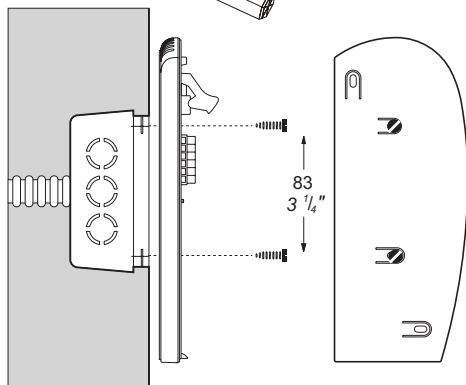

Pulsante supplementare
 Supplementary button
 Bouton supplémentaire
 Pulsador suplementario
 Botão suplementar
 Zusatztaste

art. ST701

Mi 2290

PRS 240 AL

Si 100E

I conduttori in grassetto hanno una sezione minima di 0,75mm²
 The cables in bold faces type have a minimum cross section of 0.75mm²
 Les conducteurs en caractères gras ont une section minimum de 0.75mm²
 Los conductores en negrita tienen una sección mínima de 0.75mm²
 Os condutores representados a traço grosso têm uma secção mínima de 0,75mm²
 Die fettgedruckten Leiter haben einen Querschnitt von mind.0,75mm²