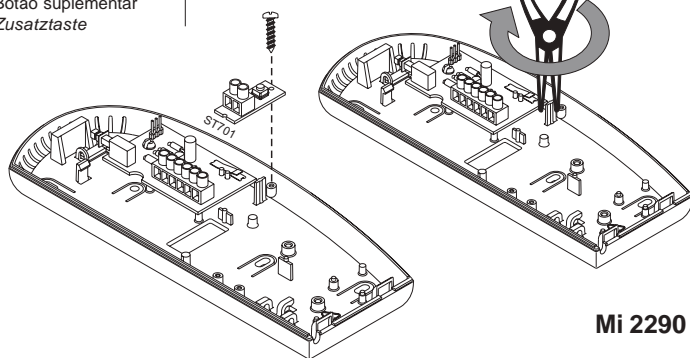

KM810

Citofono elettronico serie Compact
 Electronic intercom series Compact
 Combiné électronique série Compact
 Teléfono electrónico serie Compact
 Telefone de porta electrónico Compact
 Elektronisches Haustelefon Compact

Pulsante supplementare
 Supplementary button
 Bouton supplémentaire
 Pulsador suplementario
 Botão suplementar
 Zusatztaste

art. ST701

Mi 2290

PRS 240 AL

Si 100E

I conduttori in grassetto hanno una sezione minima di 0,75mm²
 The cables in bold faces type have a minimum cross section of 0.75mm²
 Les conducteurs en caractères gras ont une section minimum de 0.75mm²
 Los conductores en negrita tienen una sección mínima de 0.75mm²
 Os condutores representados a traço grosso têm uma secção mínima de 0,75mm²
 Die fettgedruckten Leiter haben einen Querschnitt von mind.0,75mm²