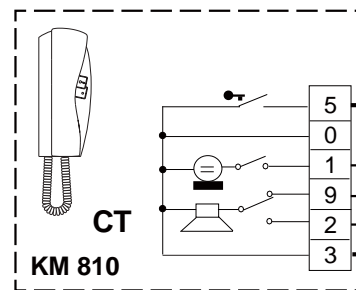

KM810

Citofono elettronico serie Compact
 Electronic intercom series Compact
 Combiné électronique série Compact
 Teléfono electrónico serie Compact
 Telefone de porta electrónico Compact
 Elektronisches Haustelefon Compact

Pulsante supplementare
 Supplementary button
 Bouton supplémentaire
 Pulsador suplementario
 Botão suplementar
 Zusatztaste

art. ST701

Mi 2290

PRS 240 AL

Si 100E

I conduttori in grassetto hanno una sezione minima di 0,75mm²
 The cables in bold faces type have a minimum cross section of 0.75mm²
 Les conducteurs en caractères gras ont une section minimum de 0.75mm²
 Los conductores en negrita tienen una sección mínima de 0.75mm²
 Os condutores representados a traço grosso têm uma secção mínima de 0,75mm²
 Die fettgedruckten Leiter haben einen Querschnitt von mind.0,75mm²