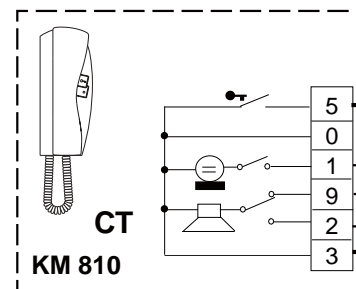

KM810

Citofono elettronico serie Compact
 Electronic intercom series Compact
 Combiné électronique série Compact
 Teléfono electrónico serie Compact
 Telefone de porta electrónico Compact
 Elektronisches Haustelefon Compact

Pulsante supplementare
 Supplementary button
 Bouton supplémentaire
 Pulsador suplementario
 Botão suplementar
 Zusatztaste

art. ST701

Mi 2290

PRS 240 AL

Si 100E

I conduttori in grassetto hanno una sezione minima di 0,75mm²
 The cables in bold faces type have a minimum cross section of 0.75mm²
 Les conducteurs en caractères gras ont une section minimum de 0.75mm²
 Los conductores en negrita tienen una sección mínima de 0.75mm²
 Os condutores representados a traço grosso têm uma secção mínima de 0,75mm²
 Die fettgedruckten Leiter haben einen Querschnitt von mind.0,75mm²