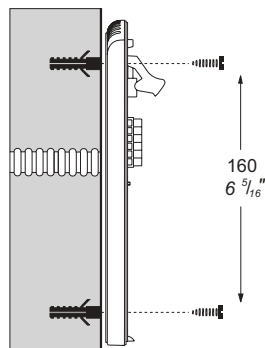

Pulsante supplementare
 Supplementary button
 Bouton supplémentaire
 Pulsador suplementario
 Botão suplementar
 Zusatztaste

art. ST701

Mi 2290

PRS 240 AL

Si 100E

I conduttori in grassetto hanno una sezione minima di 0,75mm²
 The cables in bold faces type have a minimum cross section of 0.75mm²
 Les conducteurs en caractères gras ont une section minimum de 0.75mm²
 Los conductores en negrita tienen una sección mínima de 0.75mm²
 Os condutores representados a traço grosso têm uma secção mínima de 0,75mm²
 Die fettgedruckten Leiter haben einen Querschnitt von mind.0,75mm²