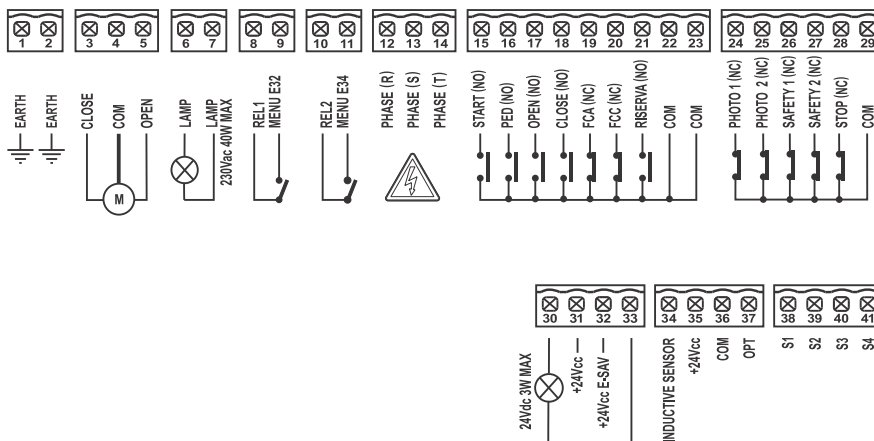

BESTURINGEN
PLATINES DE COMMANDE

G:B:D
CREATIVE AUTOMATIONS

BENELUX

SC380

230-380V

SC380

230-380V

Openers <i>Opérateurs</i>	1 op 230 Vac - 50/60 Hz / 230/380 Vac - Driefasig 50/60 Hz 1 à 230 Vac - 50/60 Hz / 230/380 Vac - Triphasé 50/60 Hz
Voedingsspanning - <i>Alimentation</i>	230 Vac - 50/60 Hz / 230/380 Vac - Driefasig 50/60 Hz 230 Vac - 50/60 Hz / 230/380 Vac - Triphasé 50/60 Hz
Draaihekken - <i>Portails battants</i>	TOP EVO - BL233 - ART - GROUND - FLOOR
Schuifhekken - <i>Portails coulissants</i>	PASS2500
Garagepoorten - <i>Portes basculantes</i>	-
Slagbomen - <i>Barrières</i>	-
Voetgangersdoorgang - <i>Passage piéton</i>	JA - OUI
Krachtregeling - <i>Réglage de la force</i>	-
Vertragingen - <i>Ralentissements</i>	-
Anti-crash systeem - <i>Dispositif anti-écrasement</i>	-
Ingang veiligheidssystemen - <i>Entrée dispositifs de sécurité</i>	JA - OUI
Ingang fotocellen - <i>Entrée photocellules</i>	JA - OUI
Eindschakelaar - <i>Fin de course</i>	JA - OUI
Programmatie - <i>Programmation</i>	Digitaal - <i>Digitale</i>
Elektrisch slot - <i>Électroserrure</i>	-

SC380

Elektronische besturing - *Platine de commande*

Code
AS05800

€