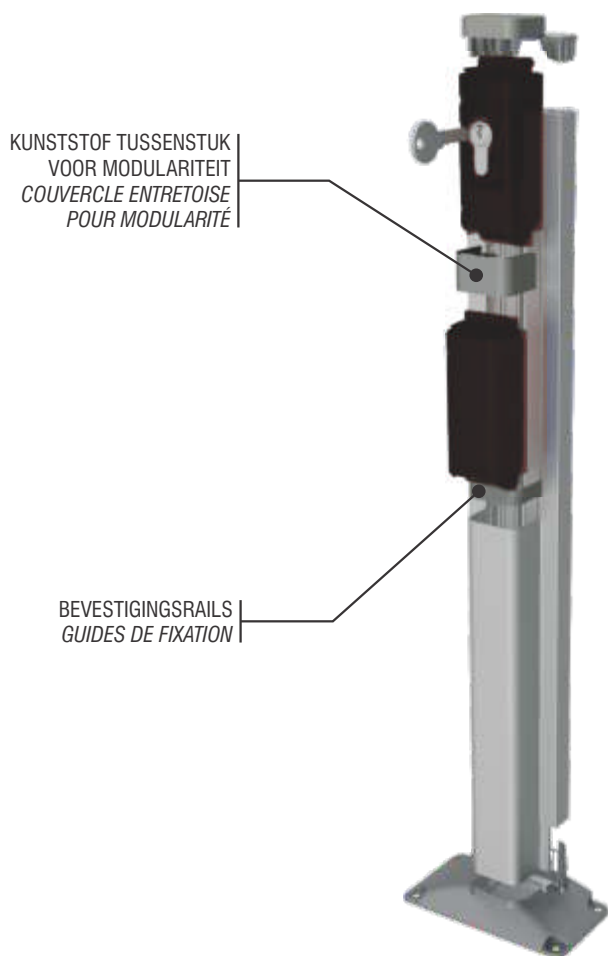

DC

De nieuwe lijn GIBIDI toebehoren: kolommen, fotocellen en sleutelschakelaars in opbouw.

Een nieuwe lijn zo ontworpen dat ze aanpasbaar is aan elke installatie en esthetische eisen.
Een gepatenteerd systeem dat technologie, design en een praktische installatie samenbrengt.

Een zeer modulair systeem dat een flexibele installatie en gemakkelijk onderhoud mogelijk maakt.

De juiste oplossing om uw automatisatie te vervolledigen.

La nouvelle ligne d'accessoires GIBIDI: colonnes, photocellules et sélecteurs à clé à poser en saillie.

*Une ligne conçue pour s'adapter à toute exigence d'installation et d'esthétique.
Un système qui réunit la technologie, le design et une installation pratique.*

Un système extrêmement modulaire, qui facilite la mise en œuvre et la maintenance.

La solution rationnelle pour compléter votre accès automatisé.