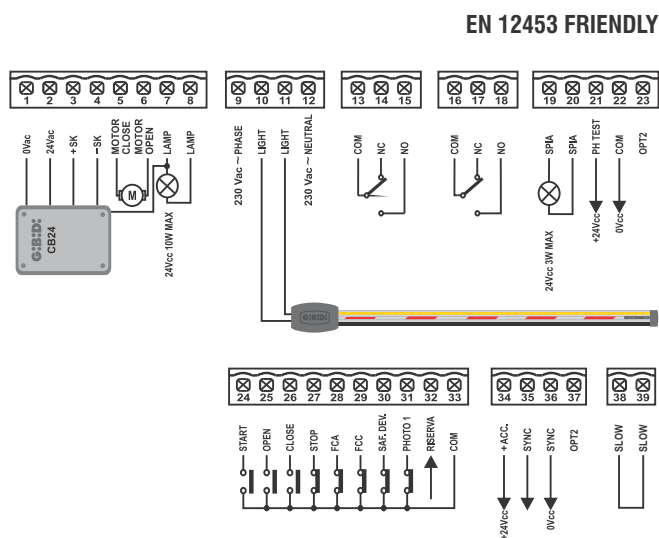

BESTURINGEN
PLATINES DE COMMANDE

G:B:D
CREATIVE AUTOMATIONS

BENELUX

BR24

24V

BR24

24V

Openers <i>Opérateurs</i>	1 op 24 Vdc, met eindschakelaar (max. 150W) 1 à 24 Vdc, avec fin de course (max. 150W)
Voedingsspanning - <i>Alimentation</i>	220-230 Vac
Draaihekken - <i>Portails battants</i>	-
Schuifhekken - <i>Portails coulissants</i>	-
Garagepoorten - <i>Portes basculantes</i>	-
Slagbomen - <i>Barrières</i>	BARR500
Voetgangersdoorgang - <i>Passage piéton</i>	-
Krachtregeling - <i>Réglage de la force</i>	JA - OUI
Vertragingen - <i>Ralentissements</i>	JA - OUI
Anti-crash systeem - <i>Dispositif anti-écrasement</i>	JA - OUI
Ingang veiligheidssystemen - <i>Entrée dispositifs de sécurité</i>	JA - OUI
Ingang fotocellen - <i>Entrée photocellules</i>	1
Eindschakelaar - <i>Fin de course</i>	2 ingangen - 2 entrées
Programmatie - <i>Programmation</i>	Digitaal - Digitale
Elektrisch slot - <i>Électroserrure</i>	-

TOEBEHOREN
ACCESSOIRES

AJ01482
Kit batterijen voor BR24
Batterijen inbegrepen
Kit batteries pour BR24
Batteries incluses

BR24

Elektronische besturing - *Platine de commande*

Code
AS06200

€