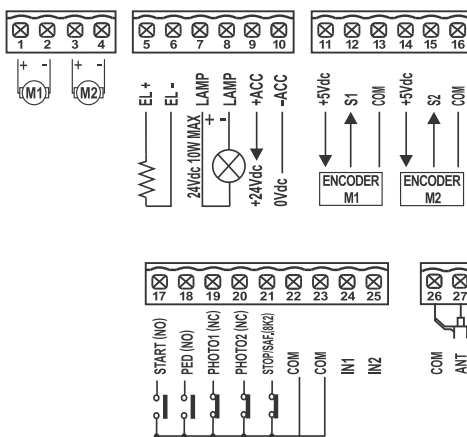

BESTURINGEN
PLATINES DE COMMANDE

G:B:D
CREATIVE AUTOMATIONS

BENELUX

BE24

24V

BE24

24V

Opener <i>Opérateurs</i>	1 of 2 op 24 Vdc <i>1 ou 2 à 24 Vdc</i>
Voedingsspanning - <i>Alimentation</i>	220-230 Vac
Draaihekken - <i>Portails battants</i>	KUDA200 - SNAPPER - SERRA320
Schuifhekken - <i>Portails coulissants</i>	-
Garagepoorten - <i>Portes basculantes</i>	-
Slagbomen - <i>Barrières</i>	-
Voetgangersdoorgang - <i>Passage piéton</i>	JA - OUI
Krachtregeling - <i>Réglage de la force</i>	JA - OUI
Vertragingen - <i>Ralentissements</i>	JA - OUI
Anti-crash systeem - <i>Dispositif anti-écrasement</i>	JA - OUI
Ingang veiligheidssystemen - <i>Entrée dispositifs de sécurité</i>	JA - OUI
Ingang fotocellen - <i>Entrée photocellules</i>	JA - OUI
Encoder - <i>Encodeur</i>	JA (ook enkel met tijdslogica) - OUI (aussi avec logique de temps seulement)
Programmatie - <i>Programmation</i>	Zelflerend - <i>Auto-apprentissage</i>
Elektrisch slot - <i>Électroserrure</i>	JA - OUI
Ingebouwde ontvanger - <i>Récepteur intégré</i>	JA - OUI

**TOEBEHOREN
ACCESSOIRES**

AJ01483
Kit batterijen voor BE24
Batterijen inbegrepen
Kit batteries pour BE24
Batteries incluses

BE24

Elektronische besturing met ingebouwde ontvangerprint 433 MHz
Platine de commande avec carte récepteur intégrée 433 MHz