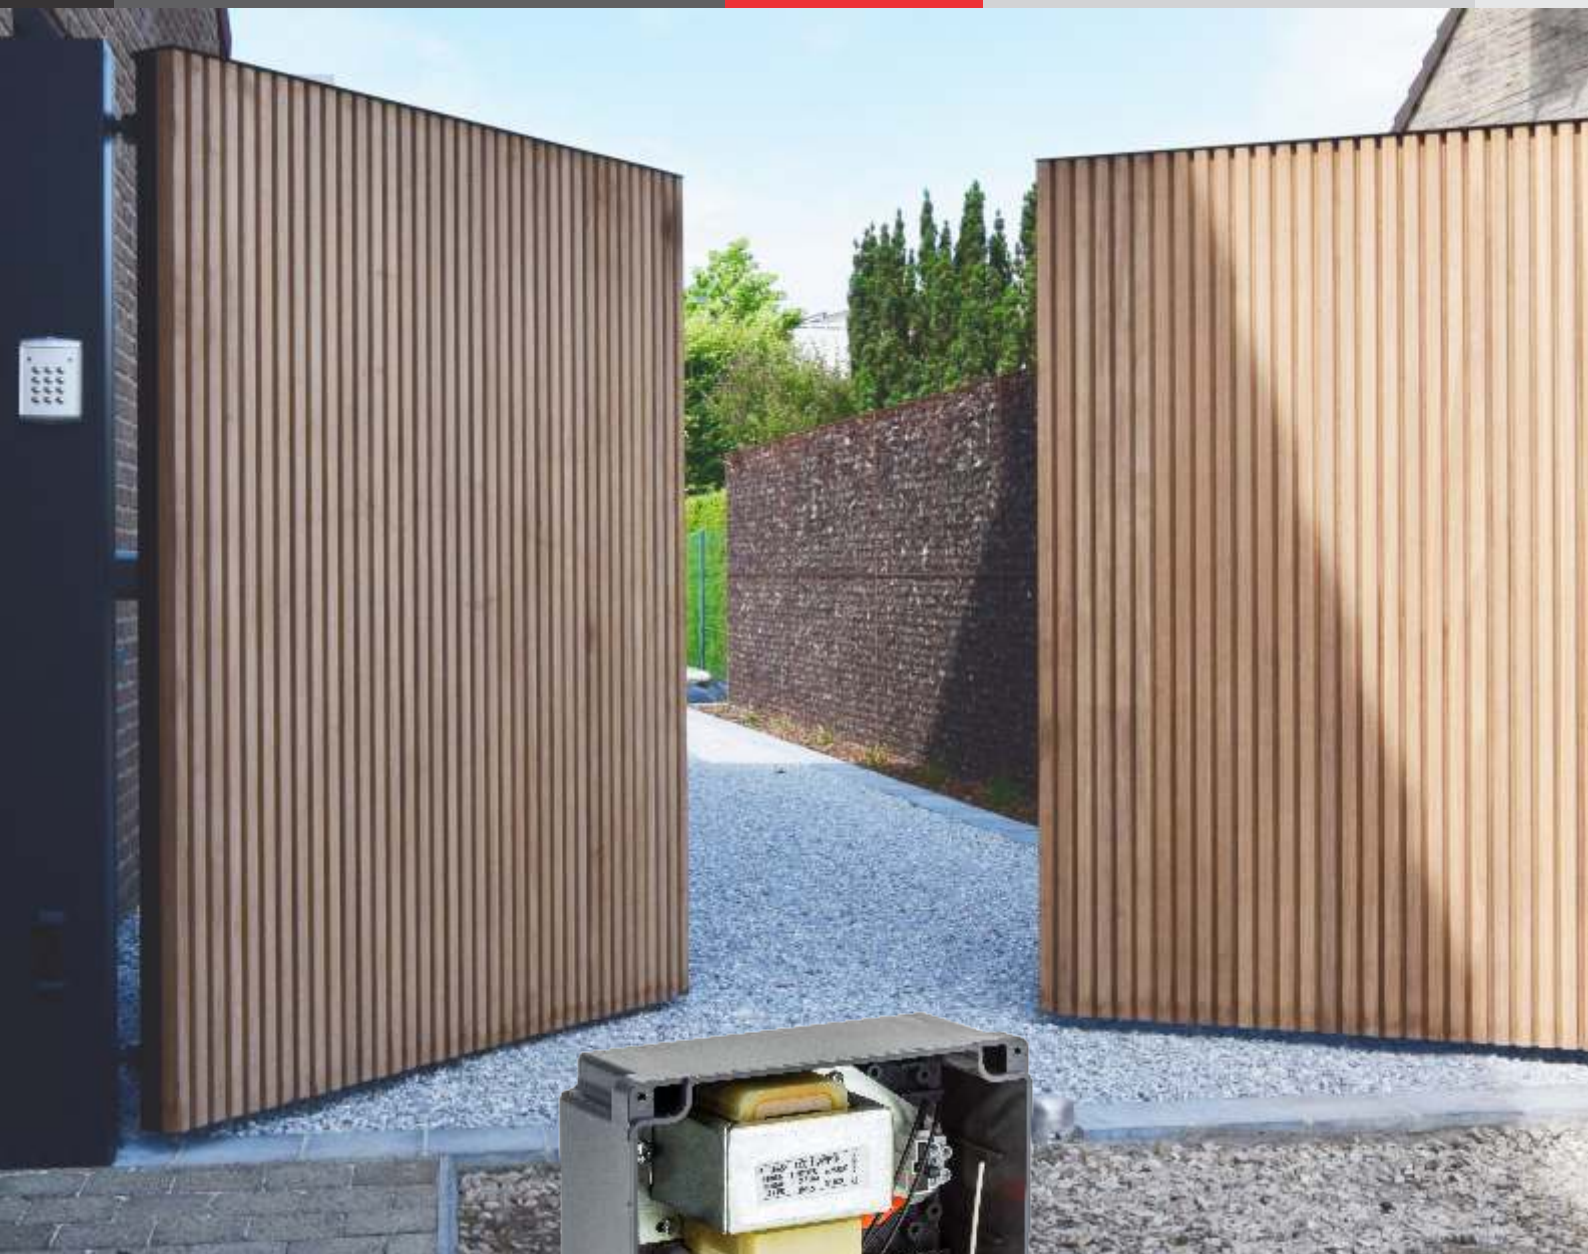

BESTURINGEN
PLATINES DE COMMANDE

G:B:D
CREATIVE AUTOMATIONS

BENELUX

BE24

24V

BE24

24V

Opener <i>Opérateurs</i>	1 of 2 op 24 Vdc <i>1 ou 2 à 24 Vdc</i>
Voedingsspanning - <i>Alimentation</i>	220-230 Vac
Draaihekken - <i>Portails battants</i>	KUDA200 - SNAPPER - SERRA320
Schuifhekken - <i>Portails coulissants</i>	-
Garagepoorten - <i>Portes basculantes</i>	-
Slagbomen - <i>Barrières</i>	-
Voetgangersdoorgang - <i>Passage piéton</i>	JA - OUI
Krachtregeling - <i>Réglage de la force</i>	JA - OUI
Vertragingen - <i>Ralentissements</i>	JA - OUI
Anti-crash systeem - <i>Dispositif anti-écrasement</i>	JA - OUI
Ingang veiligheidssystemen - <i>Entrée dispositifs de sécurité</i>	JA - OUI
Ingang fotocellen - <i>Entrée photocellules</i>	JA - OUI
Encoder - <i>Encodeur</i>	JA (ook enkel met tijdslogica) - OUI (aussi avec logique de temps seulement)
Programmatie - <i>Programmation</i>	Zelflerend - <i>Auto-apprentissage</i>
Elektrisch slot - <i>Électroserrure</i>	JA - OUI
Ingebouwde ontvanger - <i>Récepteur intégré</i>	JA - OUI