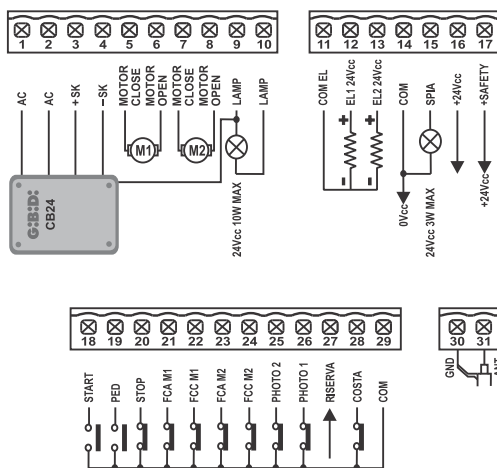

BESTURINGEN
PLATINES DE COMMANDE

G:B:D
CREATIVE AUTOMATIONS

BENELUX

BA24

24V

BA24

24V

Openers <i>Opérateurs</i>	1 of 2 op 24 Vdc, met eindschakelaar (max. 150W) <i>1 ou 2 à 24 Vdc, avec fin de course (max. 150W)</i>
Voedingsspanning - <i>Alimentation</i>	220-230 Vac
Draaihekken - <i>Portails battants</i>	GROUND624 - ART5024
Schuifhekken - <i>Portails coulissants</i>	-
Garagepoorten - <i>Portes basculantes</i>	AUTOBOX3024
Slagbomen - <i>Barrières</i>	-
Voetgangersdoorgang - <i>Passage piéton</i>	JA - OUI
Krachtregeling - <i>Réglage de la force</i>	JA - OUI
Vertragingen - <i>Ralentissements</i>	JA - OUI
Anti-crash systeem - <i>Dispositif anti-écrasement</i>	JA - OUI
Ingang veiligheidssystemen - <i>Entrée dispositifs de sécurité</i>	JA - OUI
Ingang fotocellen - <i>Entrée photocellules</i>	2
Eindschakelaar - <i>Fin de course</i>	4 ingangen - 4 entrées
Programmatie - <i>Programmation</i>	Digitaal - <i>Digitale</i>
Elektrisch slot - <i>Électroserrure</i>	JA zelfs 2 afzonderlijke - <i>OUI même 2 séparés</i>

**TOEBEHOREN
ACCESSOIRES**

AJ01482
Kit batterijen voor BA24
Batterijen inbegrepen
Kit batteries pour BA24
Batteries inclus

BA24

Elektronische besturing - *Platine de commande*

Code
AS06300

€