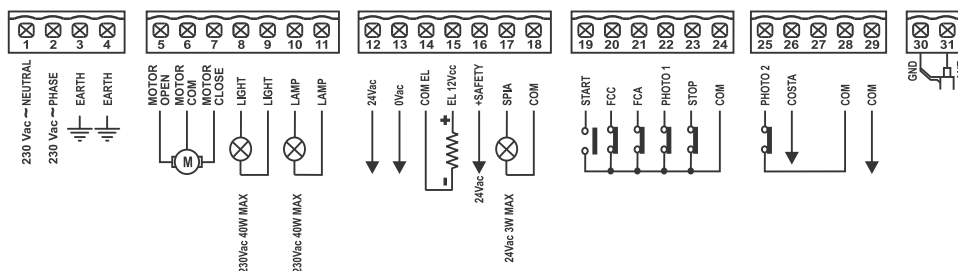

BESTURINGEN
PLATINES DE COMMANDE

GIBD
CREATIVE AUTOMATIONS

BENELUX

BA100

230V

BA100

230V

Openers <i>Opérateurs</i>	1 op 230 Vac (2 in parallel - max. 700W) 1 à 230 Vac (2 seulement en parallèle - max. 700W)
Voedingsspanning - <i>Alimentation</i>	220-230 Vac
Draaihekken - <i>Portails battants</i>	TOP EVO - FLOOR850 - FLOOR880 - GROUND610 - BL233 - ART5000
Schuifhekken - <i>Portails coulissants</i>	-
Garagepoorten - <i>Portes basculantes</i>	AUTOBOX3000
Slagbomen - <i>Barrières</i>	-
Voetgangersdoorgang - <i>Passage piéton</i>	NEEN - <i>NON</i>
Krachtregeling - <i>Réglage de la force</i>	JA - <i>OUI</i>
Vertragingen - <i>Ralentissements</i>	JA - <i>OUI</i>
Anti-crash systeem - <i>Dispositif anti-écrasement</i>	-
Ingang veiligheidssystemen - <i>Entrée dispositifs de sécurité</i>	JA - <i>OUI</i>
Ingang fotocellen - <i>Entrée photocellules</i>	2
Eindschakelaar - <i>Fin de course</i>	2 ingangen - <i>2 entrées</i>
Programmatie - <i>Programmation</i>	Potentiometers en DIP schakelaars - <i>Temporisateurs et contacteurs DIP</i>
Elektrisch slot - <i>Électroserrure</i>	JA - <i>OUI</i>

BA100

Elektronische besturing - *Platine de commande*

Code
AS05060

€