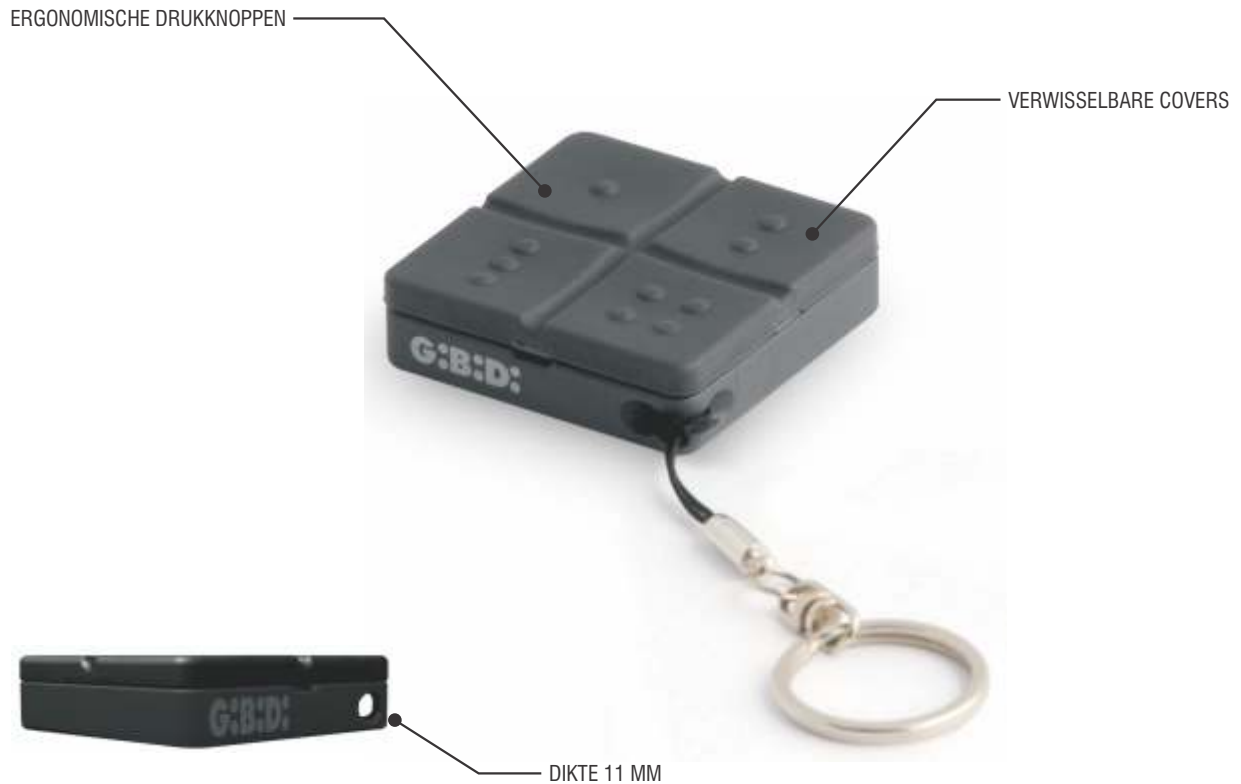

TOEBEHOREN - ZENDERS EN ONTVANGERS

G:B:D:
CREATIVE AUTOMATIONS

BENELUX

DOMINO

DOMINO

Domineert elk type installatie met een gemakkelijke druk op de knop van de zender met een hoog designgehalte.

DOMINO is betrouwbaar en gebruiksvriendelijk met zijn kleine (maar niet te kleine) ergonomische drukknoppen. U kan deze aan uw sleutelhanger hangen of in uw auto plaatsen met het bevestigingssysteem dat meegeleverd is in de verpakking.

Dankzij de leuke toebehoren kan u uw zender personaliseren in de gewenste kleur. In feite zijn deze covers in slechts enkele seconden verwisseld.

DOMINO: de modernste manier om te genieten van de hoogste veiligheid.

DOMINO

ZENDER 433 MHZ

DOMINO

Zender Rolling Code 433 MHz, 4 kanalen, zwarte cover, sleutelhanger, velcro inbegrepen

AU04000

Set van 3 gekleurde covers voor AU03000, sleutelhanger en velcro inbegrepen

70187

Versterkingsantenne 433 MHz, 4 m kabel

Zwart

1 stuk
AU03000

40 stuks
AU0400

ONTVANGERS 433 MHZ

AU02810

Ontvanger 433 MHz, 4 kanalen voor behuizing AU02800 en AU02600, knipperlicht 70710 en 70724, 12-24 Vac-dc

AU02910

Inplugbare ontvanger 433 MHz, 2 kanalen voor sturingskast