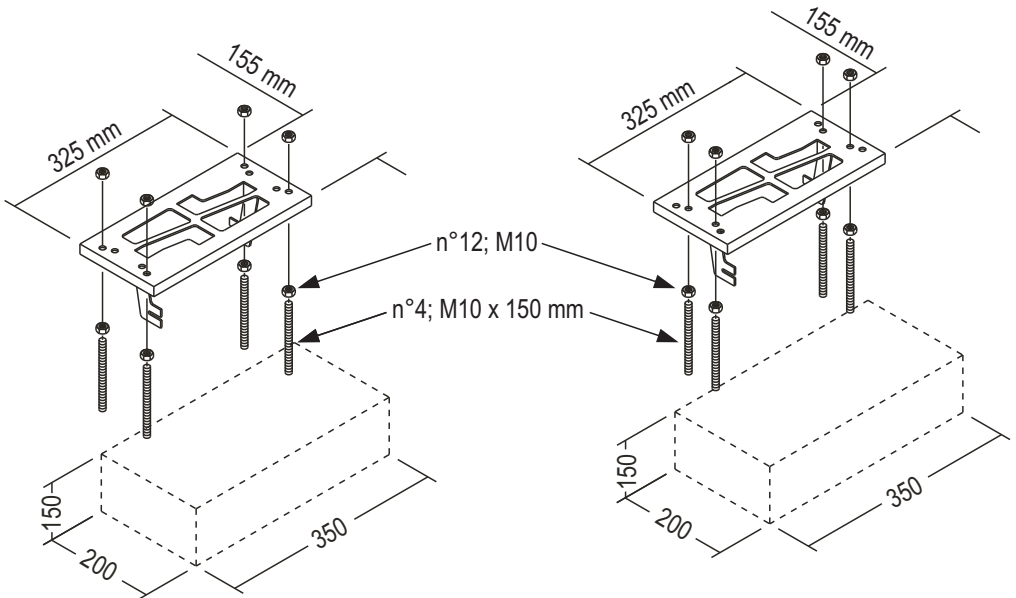

ACCESSORI

ACCESSORI - (92190/AN)

Piastra di fondazione per SL e PASS
ISTRUZIONI PER L'INSTALLAZIONE

Foundation plate for SL and PASS
INSTRUCTIONS FOR INSTALLATIONS

1

2

PASS

SL 244-344 / SL 400-800 / PASS 600/800