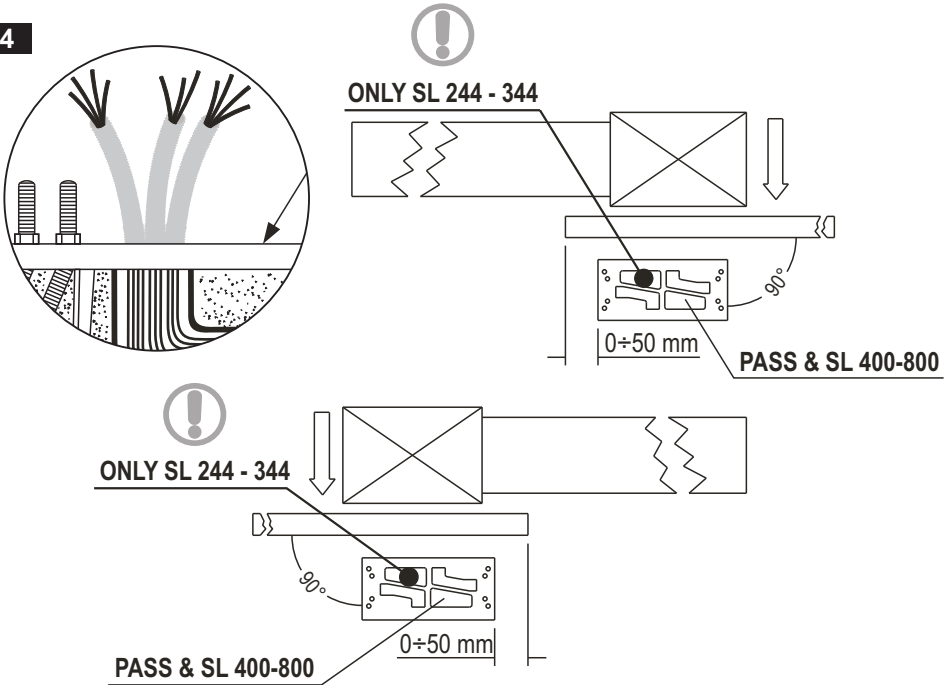

ACCESSORI

ACCESSORI - (92190/AN)

Piastra di fondazione per SL e PASS
ISTRUZIONI PER L'INSTALLAZIONE

Foundation plate for SL and PASS
INSTRUCTIONS FOR INSTALLATIONS

1

2

PASS

SL 244-344 / SL 400-800 / PASS 600/800

3

4

5

6