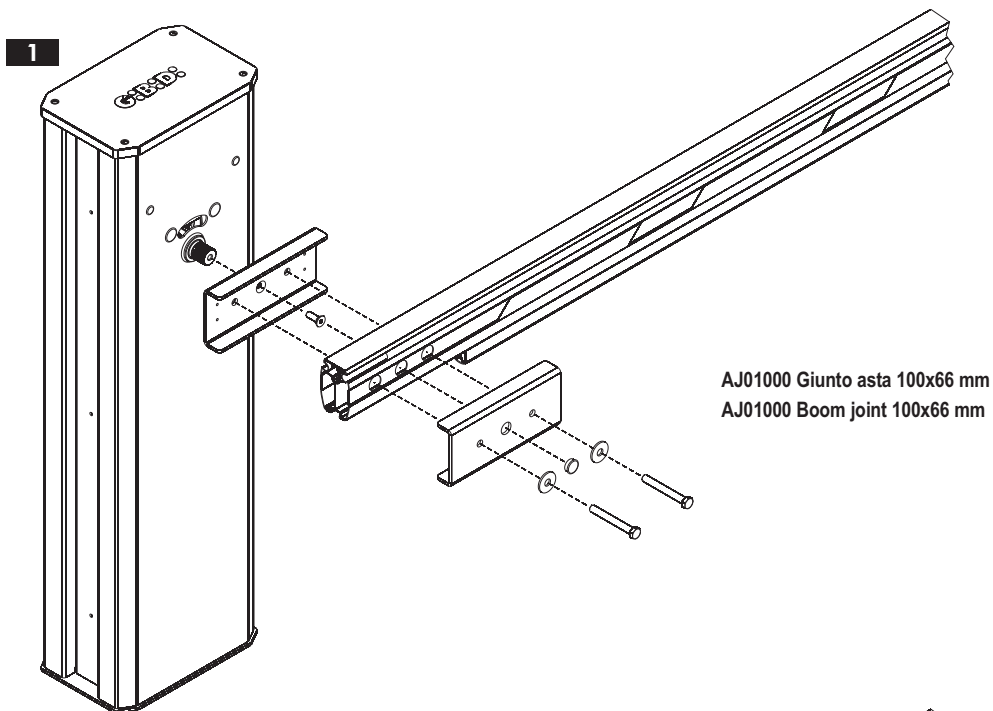

:BARR500

ACCESSORI BARR500 - (AJ01000)
ACCESSORI BARR500 - (AJ01010)

Giunto asta
ISTRUZIONI PER L'INSTALLAZIONE

Boom joint
INSTRUCTIONS FOR INSTALLATIONS

I

Grazie per avere scelto GIBIDI.**LEGGERE ATTENTAMENTE QUESTO MANUALE PRIMA DI PROCEDERE ALL'INSTALLAZIONE.****AVVERTENZE:** Questo prodotto è stato collaudato in Gi.Bi.Di. verificando la perfetta corrispondenza delle caratteristiche alle direttive vigenti. Gi.Bi.Di. S.r.l. si riserva la facoltà di modificare i dati tecnici senza avviso, in funzione dell'evoluzione del prodotto.**SMALTIMENTO:** Gi.Bi.Di. consiglia di riciclare i componenti in plastica e di smaltire in appositi centri abilitati i componenti elettronici evitando di contaminare l'ambiente con sostanze inquinanti.