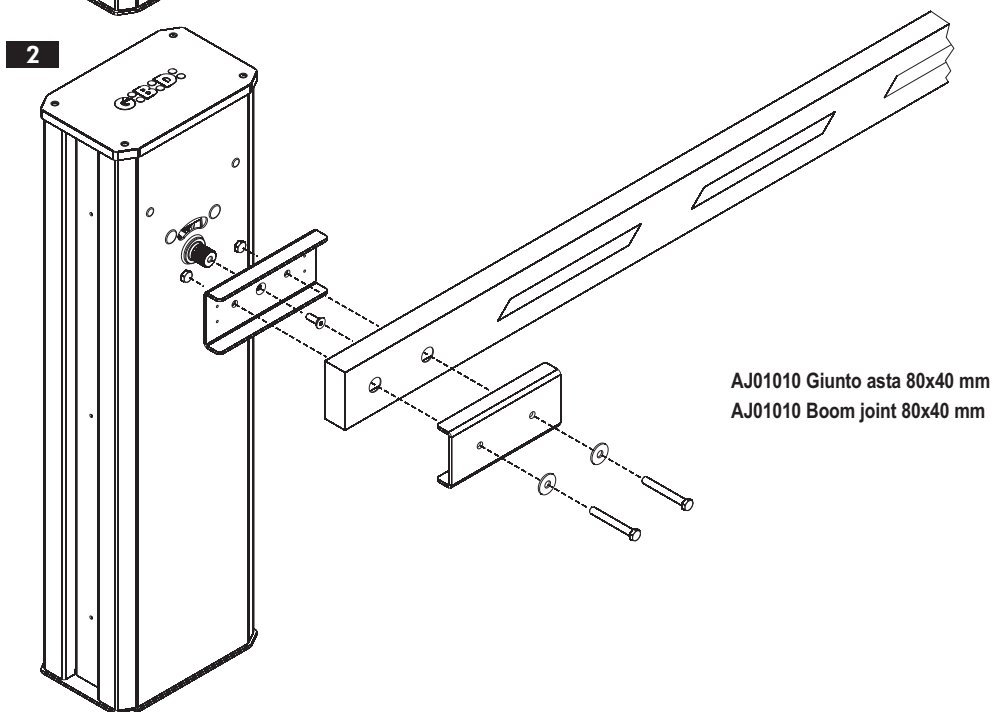

:BARR500

ACCESSORI BARR500 - (AJ01000)
ACCESSORI BARR500 - (AJ01010)

Giunto asta
ISTRUZIONI PER L'INSTALLAZIONE

Boom joint
INSTRUCTIONS FOR INSTALLATIONS

I

Grazie per avere scelto GIBIDI.**LEGGERE ATTENTAMENTE QUESTO MANUALE PRIMA DI PROCEDERE ALL'INSTALLAZIONE.****AVVERTENZE:** Questo prodotto è stato collaudato in Gi.Bi.Di. verificando la perfetta corrispondenza delle caratteristiche alle direttive vigenti. Gi.Bi.Di. S.r.l. si riserva la facoltà di modificare i dati tecnici senza avviso, in funzione dell'evoluzione del prodotto.**SMALTIMENTO:** Gi.Bi.Di. consiglia di riciclare i componenti in plastica e di smaltire in appositi centri abilitati i componenti elettronici evitando di contaminare l'ambiente con sostanze inquinanti.