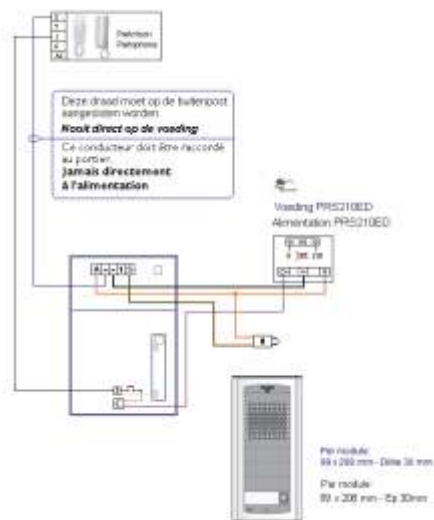

● Parlofoon Kit - *Kit Parlophone*

1+1

KIT 1PEXD Parlofoon kit, inbouw buitenpost,
inbouwbreedte 92 mm
(Profilo - Exhito)
*Kit parlophone, poste extérieur encastré,
largeur d'encastrement 92 mm
(Profilo - Exhito)*

Code

KIT1PEXD

1+1

KIT 1AEXD Parlofoon kit, opbouw buitenpost,
opbouwbreedte 99 mm
(Agora - Exhito)
*Kit parlophone, poste extérieur en
saillie, largeur en saillie 99 mm
(Agora - Exhito)*

Code

KIT1AEXD

Schema - Schéma

KIT 1PEXD

KIT 1AEXD