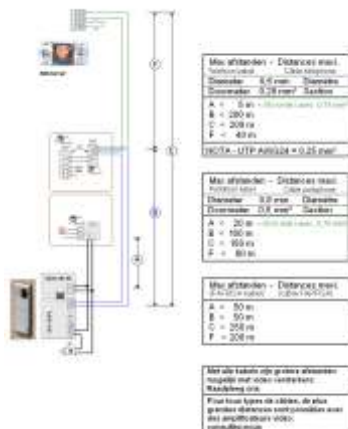

• Videofoon Kit - Kit Vidéophone

DUO

KIT2062AGC Kit vlakke inbouwmonitor, 4 drukknoppen, opbouw buitenpost 99 mm, kleur, (MyLogic - Agora)
Kit moniteur encastré, 4 boutons, poste extérieure en saillie 99 mm, couleur (MyLogic - Agora)

Code

KIT2062AGC

DUO

KIT3262AGC Kit vlakke opbouwmonitor, 7 drukknoppen, opbouw buitenpost 99 mm, kleur, (Exhito - Agora)
Kit moniteur en saillie, 7 boutons, poste extérieure en saillie 99 mm, couleur (Exhito - Agora)

Code

KIT3262AGC

DUO

KIT9262AGCW Kit vlakke opbouwmonitor, 6 drukknoppen, opbouw buitenpost 99 mm, kleur, handenvrij (Echos - Agora)
Kit moniteur en saillie, 6 boutons, poste extérieure en saillie 99 mm, couleur, mains-libre (Echos - Agora)

Code

KIT9262AGCW

DUO

KIT3262PLC Kit vlakke opbouwmonitor, 7 drukknoppen, inbouw buitenpost 92 mm, zwart-wit, (Exhito - Profilo)
Kit moniteur en saillie, 7 boutons, poste extérieure encastré 92 mm, noir-blanc (Exhito - Profilo)

Code

KIT3262PLC

DUO

KIT9262PLCW Kit vlakke opbouwmonitor, 6 drukknoppen, inbouw buitenpost 92 mm, kleur, (Echos - Profilo)
Kit moniteur en saillie, 6 boutons, poste extérieure encastré 92 mm, couleur (Echos - Profilo)

Code

KIT9262PLCW

Schema - Schéma

Kit 9262PLCW