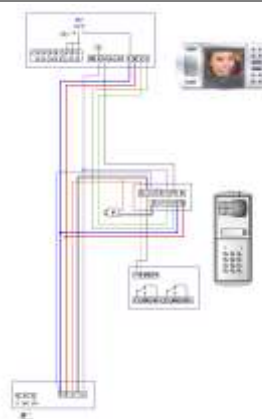

Kit 9161PLCW