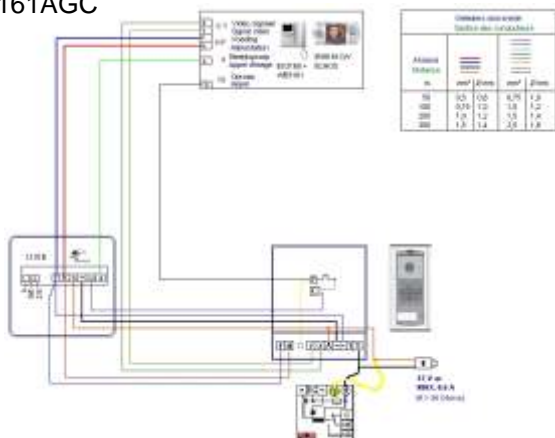

KIT3161AG Kit vlakke opbouwmonitor, 7 drukknoppen, opbouw buitenpost 99 mm, zwart-wit (Exhito - Agora)
Kit moniteur en saillie, 7 boutons, poste extérieure en saillie 99 mm, noir-blanc (Exhito - Agora)
Code

KIT3161AG

4+1

KIT3161PL Kit vlakke opbouwmonitor, 7 drukknoppen, inbouw buitenpost 92 mm, zwart-wit (Exhito - Profilo)
Kit moniteur en saillie, 7 boutons, poste extérieure encastré 92 mm, noir-blanc (Exhito - Profilo)
Code

KIT3161PL

4+1

KIT3161AGC Kit vlakke opbouwmonitor, 7 drukknoppen, opbouw buitenpost 99 mm, kleur (Exhito - Agora)
Kit moniteur en saillie, 7 boutons, poste extérieure en saillie 99 mm, couleur (Exhito - Agora)
Code

KIT3161AGC

4+1

KIT3161PLC Kit vlakke opbouwmonitor, 7 drukknoppen, inbouw buitenpost 92 mm, kleur (Exhito - Profilo)
Kit moniteur en saillie, 7 boutons, poste extérieure encastré 92 mm, couleur (Exhito - Profilo)
Code

KIT3161PLC

4+1

KIT9161AGCW Kit vlakke opbouwmonitor, 7 drukknoppen, opbouw buitenpost 99 mm, kleur, handenvrij (Echos - Agora)
Kit moniteur en saillie, 7 boutons, poste extérieure en saillie 99 mm, couleur, mains-libres (Echos - Agora)
Code

KIT9161AGCW

4+1

KIT9161PLCW Kit vlakke opbouw-inbouw monitor, 6 drukknoppen, inbouw buitenpost 92 mm, kleur, handenvrij (Echos - Profilo)
Kit moniteur en saillie-encastré, 6 boutons, poste extérieure encastré 92 mm, couleur, mains-libre (Echos - Profilo)
Code

KIT9161PLCW

Schema - Schéma

Kit 3161AGC