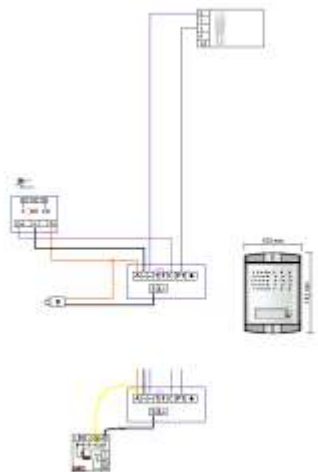

● Parlofoon Kit - *Kit Parlophone*

1+1

KIT 1PEXD Parlofoon kit, inbouw buitenpost,
inbouwbreedte 92 mm
(Profilo - Exhito)
*Kit parlophone, poste extérieur encastré,
largeur d'encastrement 92 mm
(Profilo - Exhito)*

Code

KIT1PEXD

1+1

KIT 1AEXD Parlofoon kit, opbouw buitenpost,
opbouwbreedte 99 mm
(Agora - Exhito)
*Kit parlophone, poste extérieur en
saillie, largeur en saillie 99 mm
(Agora - Exhito)*

Code

KIT1AEXD

Schema - Schéma

KIT 1PEXD