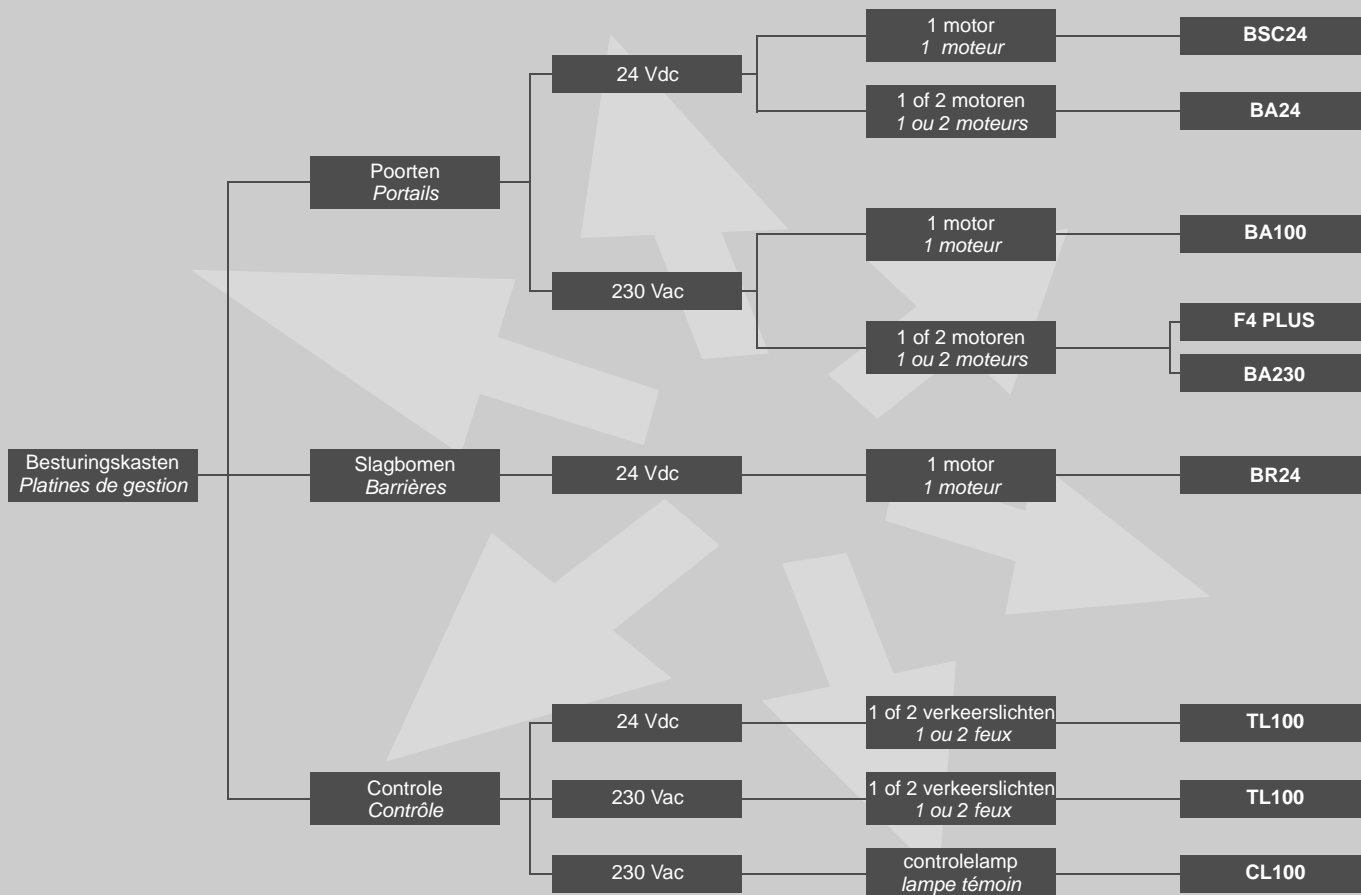

KEUZEGIDS GUIDE POUR VOS CHOIX

G:B:D: